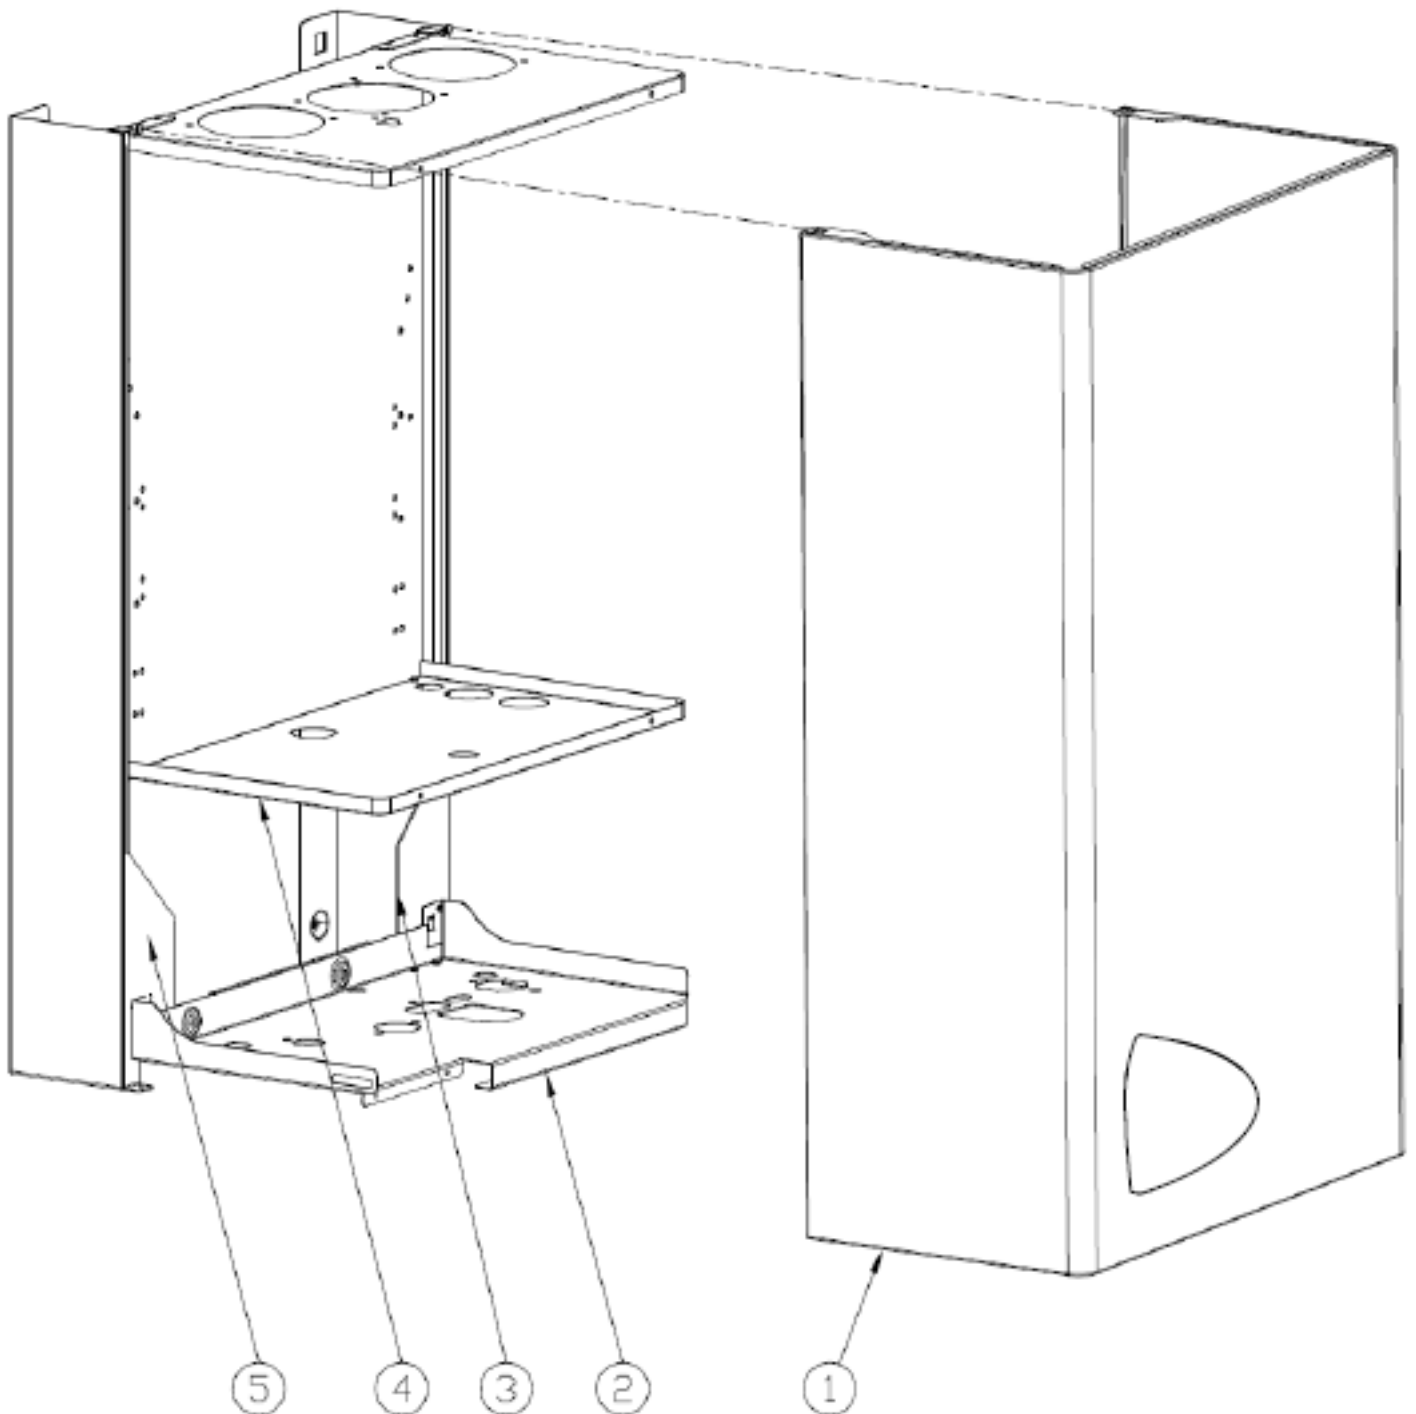

Lista Pezzi / Spare Parts / Ersatzsteile
List Onderdelen / Liste Pieces Detaches / Lista Piezas De
Repuesto

Vitabel F40