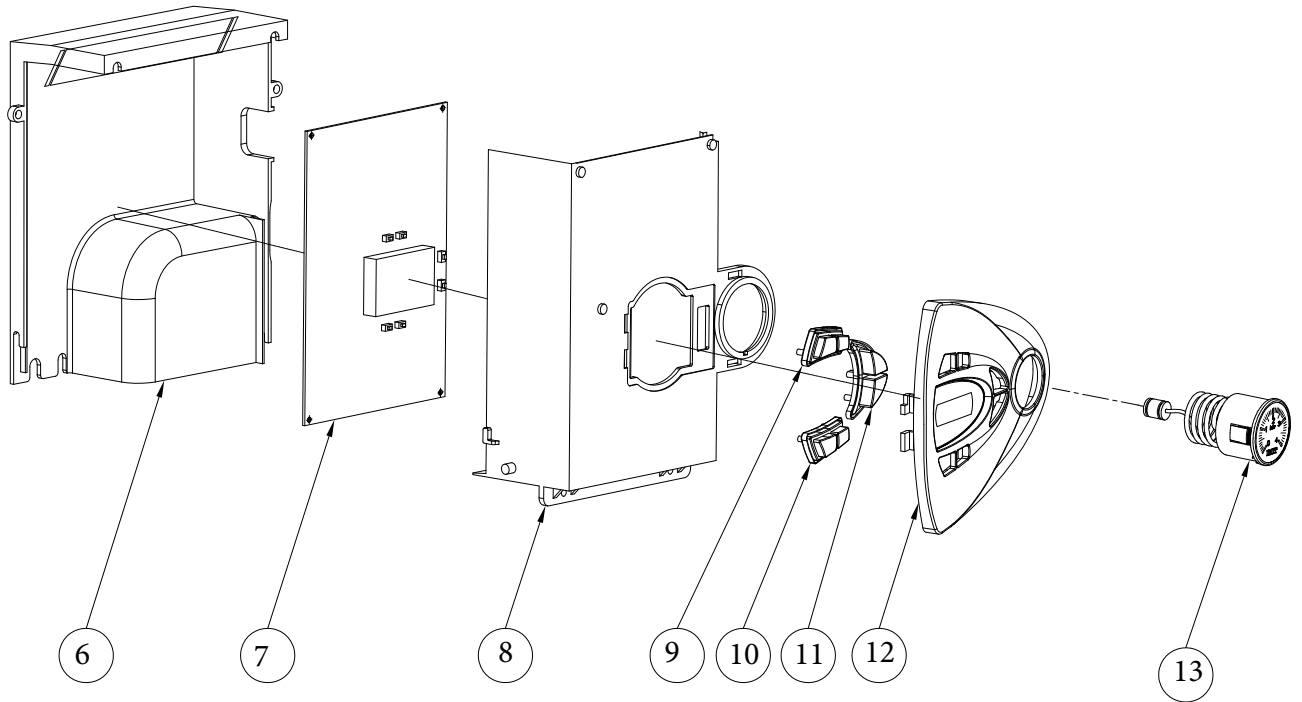

Lista Pezzi / Spare Parts / Ersatzteile
List Onderdelen / Liste Pieces Detaches / Lista Piezas De
Repuesto

Vitabel F40