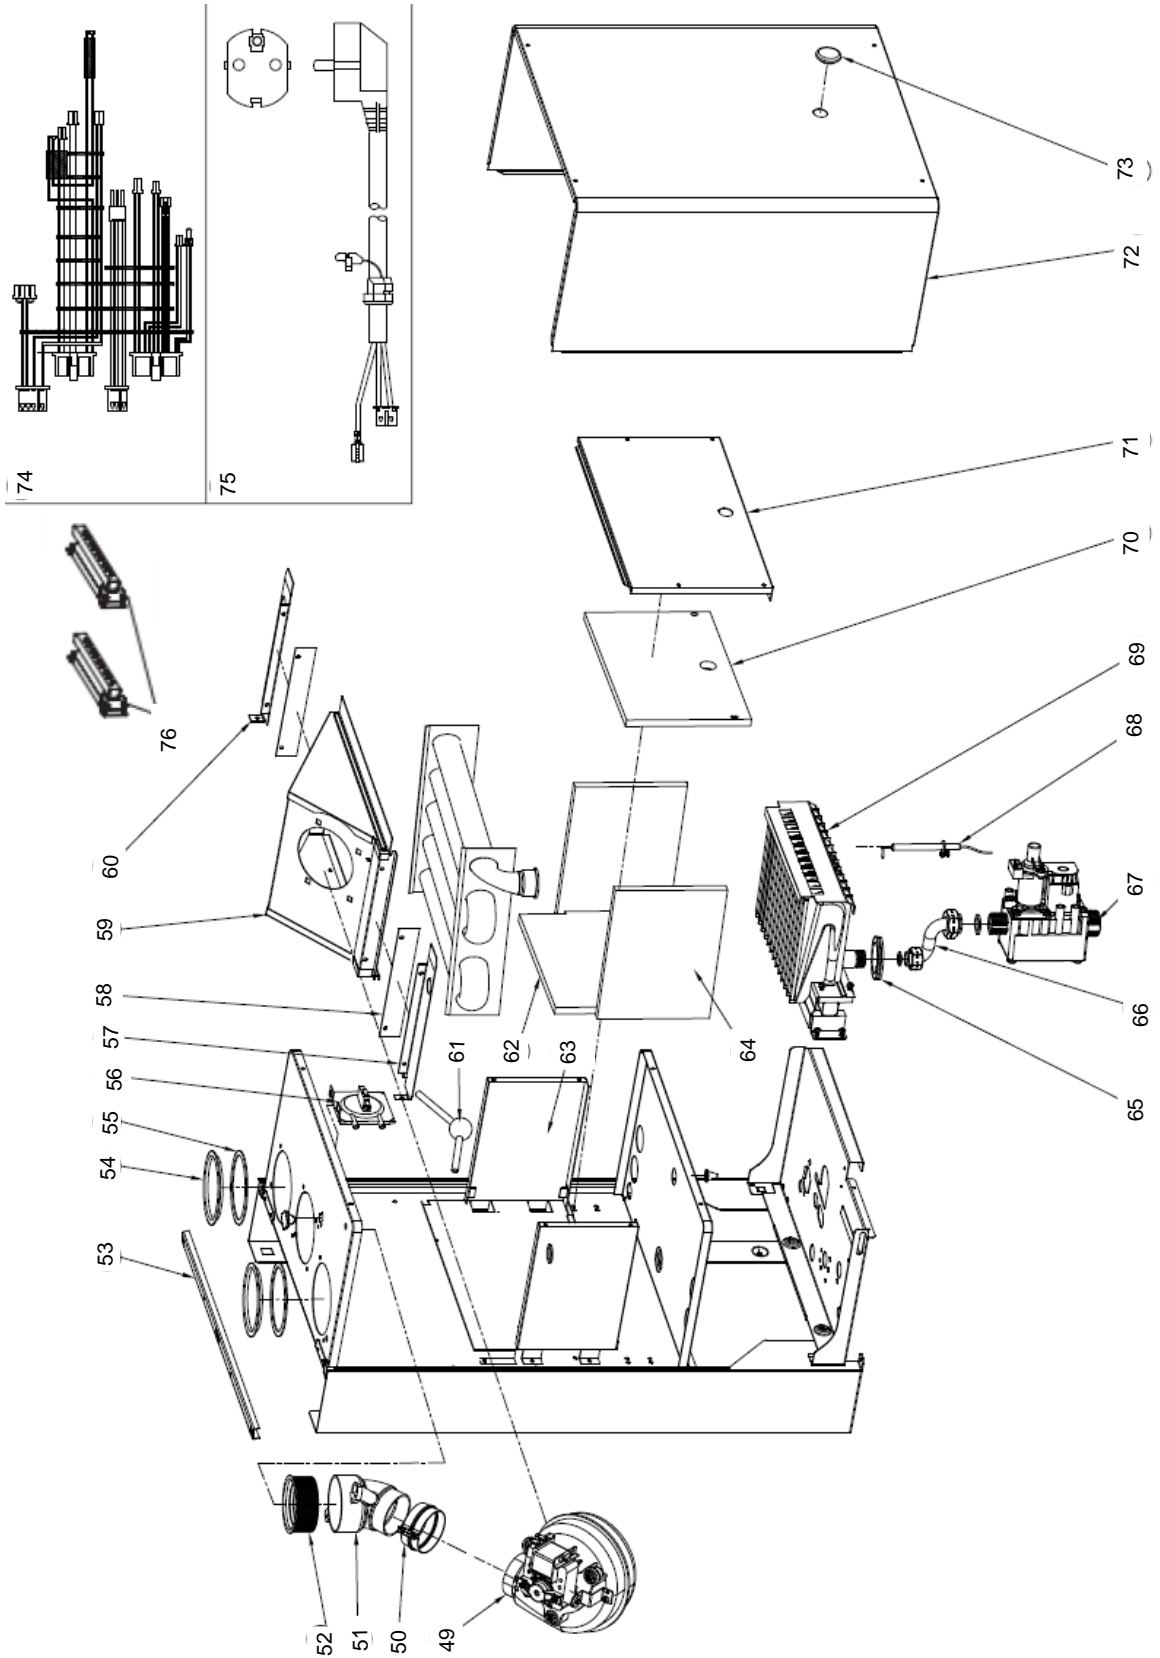

Vitabel F40

Lista Pezzi / Spare Parts / Ersatzsteile
List Onderdelen / Liste Pieces Detaches / Lista Piezas De
Repuesto

Vitabel F40

№	Артикул	Наименование	К-во
1	41163960-01	Корпус котла	1
2	411600360	Поддон	1
3	41160390	Рама правая	1
4	902613720	Крышка камеры сгорания нижняя	1
5	41165490	Рама левая	1
6	45260560	Кожух	1
7	46562960	Электронная плата	1
8	45260540	Кожух платы	1
9	45261600	Кнопки ГВС	1
10	45261610	Кнопки Reset и зима	1
11	45261620	Кнопки ОВ	1
12	45261680	Пластиковая панель блока управления	1
13	46360350	Манометр	1
14	902603890	Теплообменник	1
15	41165310	Скоба зажимная теплообменника	2
16	45560450	Прокладка теплообменника	2
17	46360930	Термостат 100°C	1
18	41263070	Трубка выхода теплоносителя	1
19	41263060	Трубка входа теплоносителя	1
20	46160200	Датчик давления воды	1
21	39404720	Клапан защитный	1
22	46360330	Датчик температуры отопления	1
23	45460270	Трубка слива	1
24	34300460	Зажим D18	1
25	34300750	Клипса D18	1
26	902613240	Теплообменник пластинчатый	1
27	45561060	Прокладка пластинчатого теплообменника	4
28	34300780	Клипса D14	1
29	902610750	Блок выхода воды в сборе	1
30	45561380	Прокладка трубки выхода ГВС	1
31	41164070	Клипса сервопривода	1
32	44060680	Винт M5X22	2
33	41261320	Трубка выхода ГВС	1
34	46360340	Датчик температуры ГВС	1
35	46660080	Сервопривод	1
36	902610850	Блок входа воды в сборе	1
37	45561070	Прокладка	1
38	45561030	Прокладка	1
39	44160030	Клипса Ф20	1
40	45561040	Прокладка	1
41	902614160	Насос	1
42	46160140	Воздухоотводчик	1
43	44160230	Прокладка Φ 9.4x Φ 2.6	1
44	44160120	Клипса Ф10	3
45	41263690	Трубка стальная расширительного бака	1
46	45561350	Прокладка насоса	1
47	44160010	Прокладка Φ 18.5x Φ 10.5x2	3
48	902601210	Расширительный бак	1