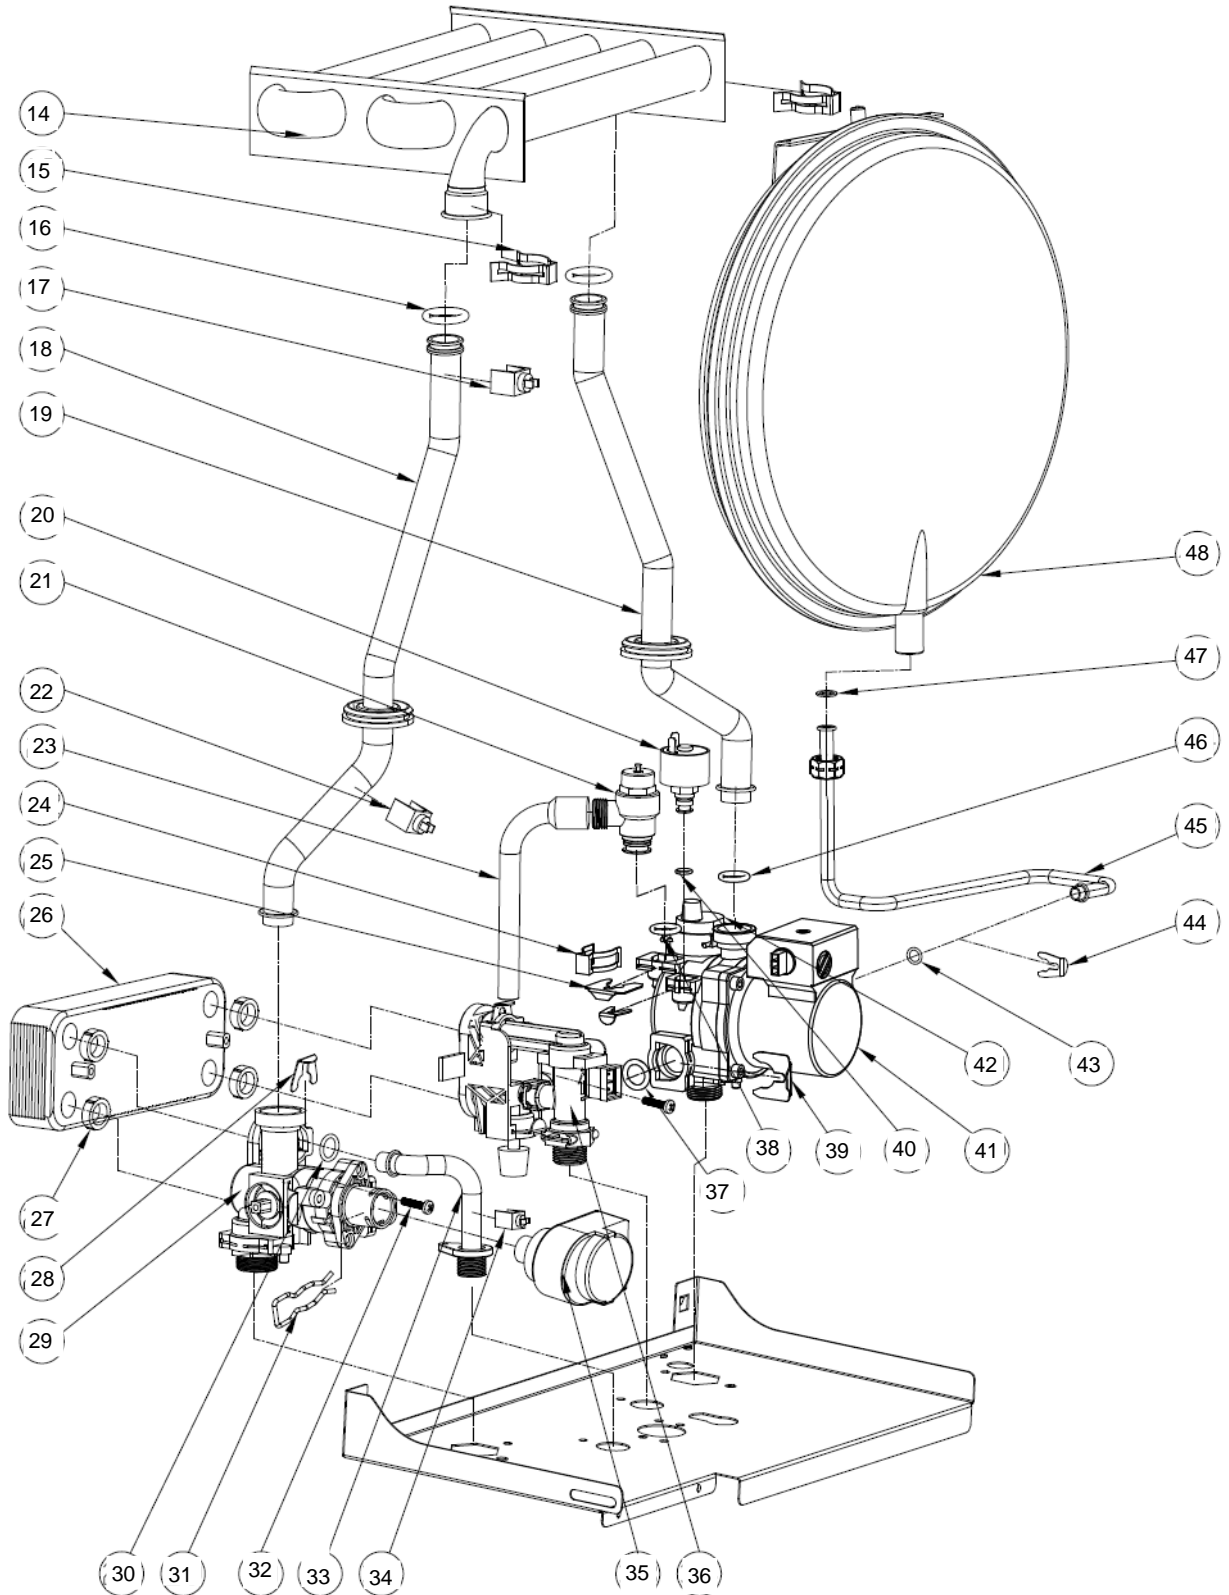

Lista Pezzi / Spare Parts / Ersatzteile
List Onderdelen / Liste Pieces Detaches / Lista Piezas De
Repuesto

Vitabel F40